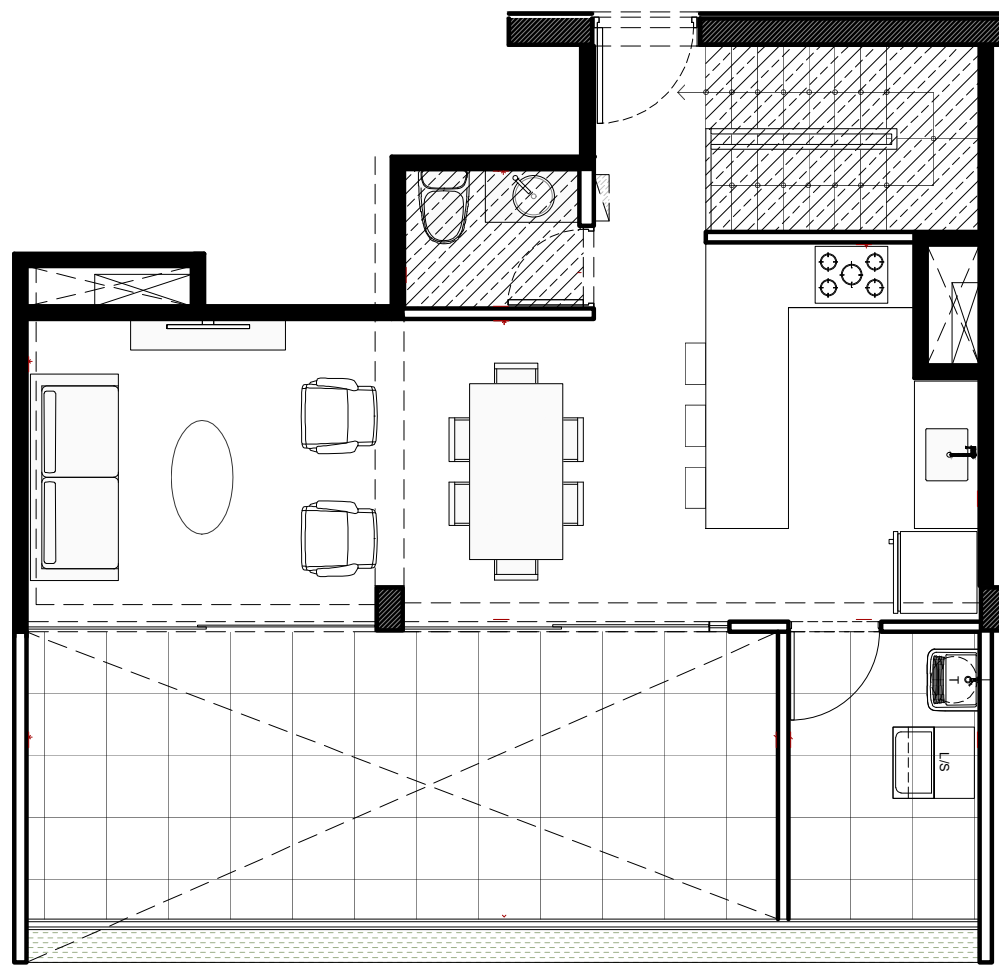

NUNA

GENERAL BORGÑO 1102
MIRAFLORES

CONECTA CON
TU ESENCIA