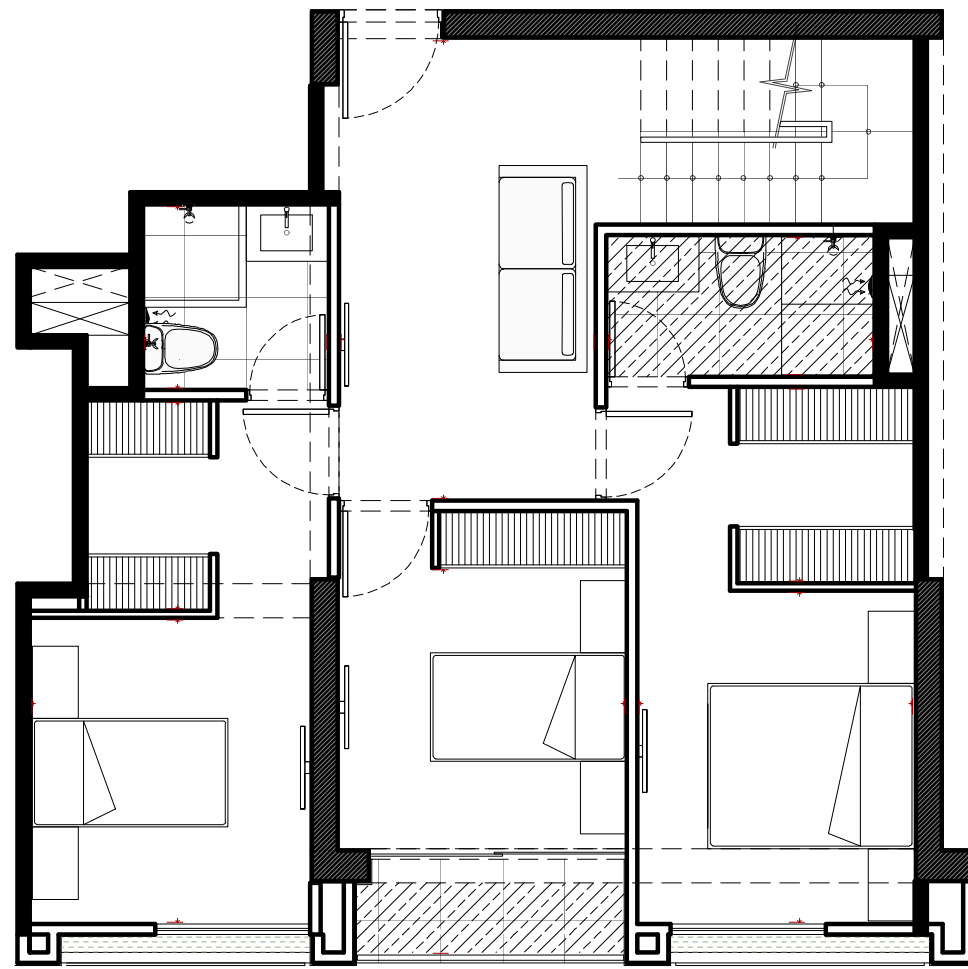

PentHouse 3 Dormitorios

TIPO 8 (Área 143.28 m²)

NUNA

GENERAL BORGÑO 1102
MIRAFLORES

CONECTA CON
TU ESENCIA

Me interesa
este depa

PENTHOUSE
TIPO 8

Departamento
1003

3 Dormitorios

Área techada
104.58m²

Área ocupada
143.28m²

* Imagen 3D referencial.

* Imagen 3D referencial.

DORMITORIO | DEPA 1003

* Imagen 3D referencial.

* Imagen 3D referencial.